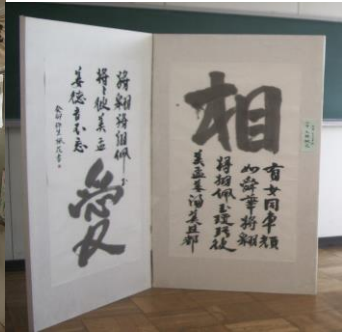

4年ぶりに松濤祭一般公開！来校者737人

1年生教室装飾

2年生 教室展示

1年生 入場ゲート

書道部

3年生 模擬店

3年生 模擬店

PTA 食品販売

家庭部

3年生ステージ発表

有志ダンス

有志バンド

3年生ステージ発表

校舎内の様子

校舎内の様子

PTAバザー

吹奏楽部

生徒たち一人ひとりが輝いていました！

多くの来校本当にありがとうございました！